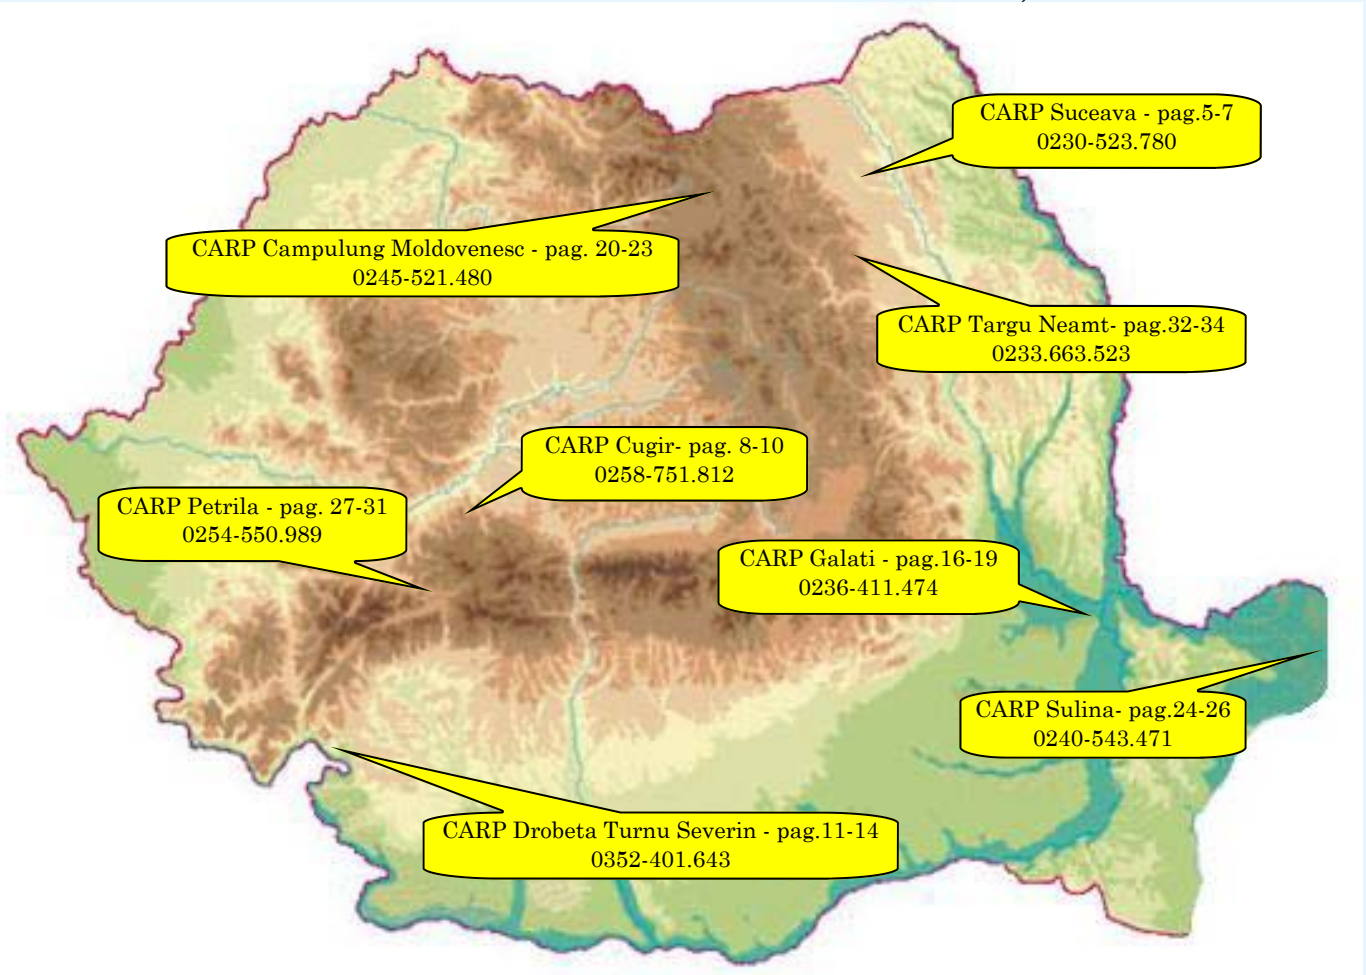

Criza financiară, economică, socială, morală ... și speranța - pag. 1

Editorial - **Pensia - un ajutor social?** - pag. 2-4

Din presa vremurilor - COADĂ LA BANCA SĂRACILOR - pag. 4

Paginile dedicate experiențelor pozitive ale C.A.R.P-urilor, se doresc a fi și un minighid istoric, geografic și turistic. Adunând experiențele pozitive din toate CARP-urile, se poate scrie o sinteză a schimburilor de experiență.